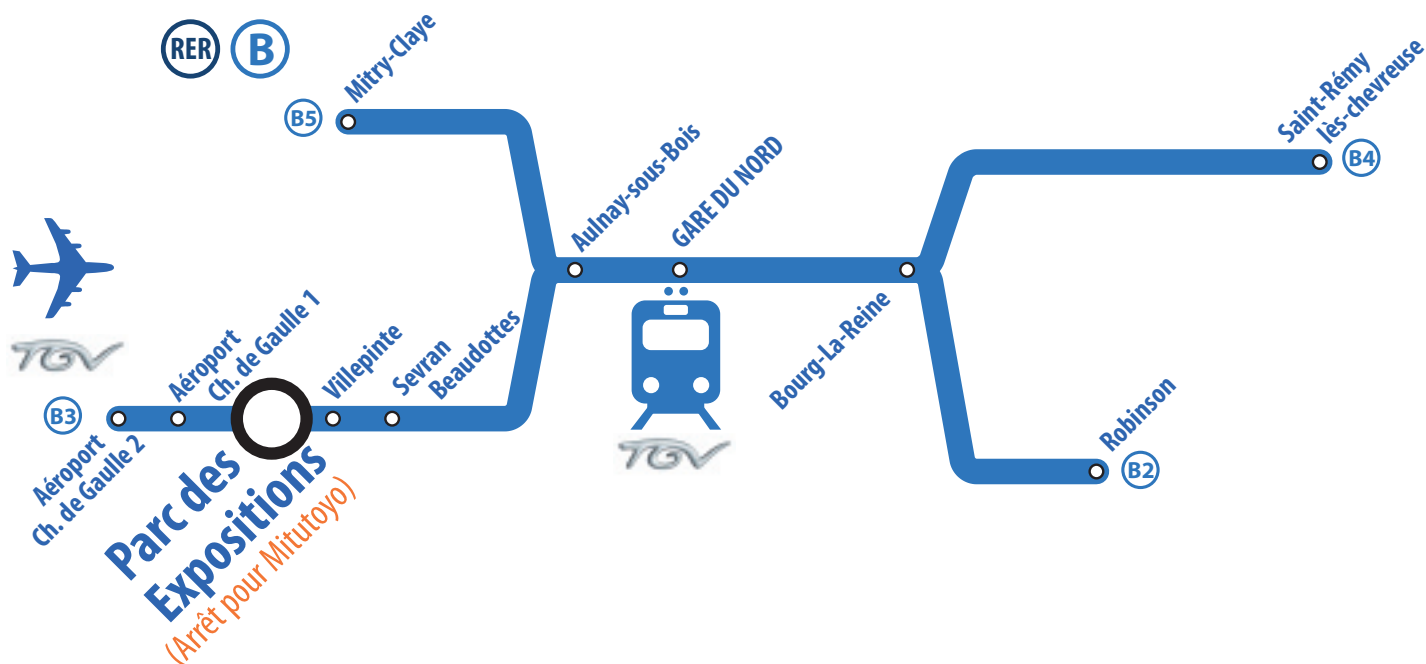

ACCÈS À MITUTOYO PAR LES TRANSPORTS EN COMMUN

L'accès à Mitutoyo en transport en commun se fait par le RER B - Arrêt Parc des Expositions.

DEPUIS LA STATION PARC DES EXPOSITIONS DU RER B

environ 20 min. en bus pour se rendre chez Mitutoyo.

- Sortie Parc International d'Activités de Paris Nord 2 / Bus
Prendre le bus 640 - Face à la sortie.
Arrêt au 123, rue de la belle étoile.

MITUTOYO France
Paris Nord 2 -123, rue de la Belle Étoile
BP 59267 ROISSY EN FRANCE
95957 ROISSY CDG CEDEX
Tél.+33 (0)1 49 38 35 00

Mitutoyo