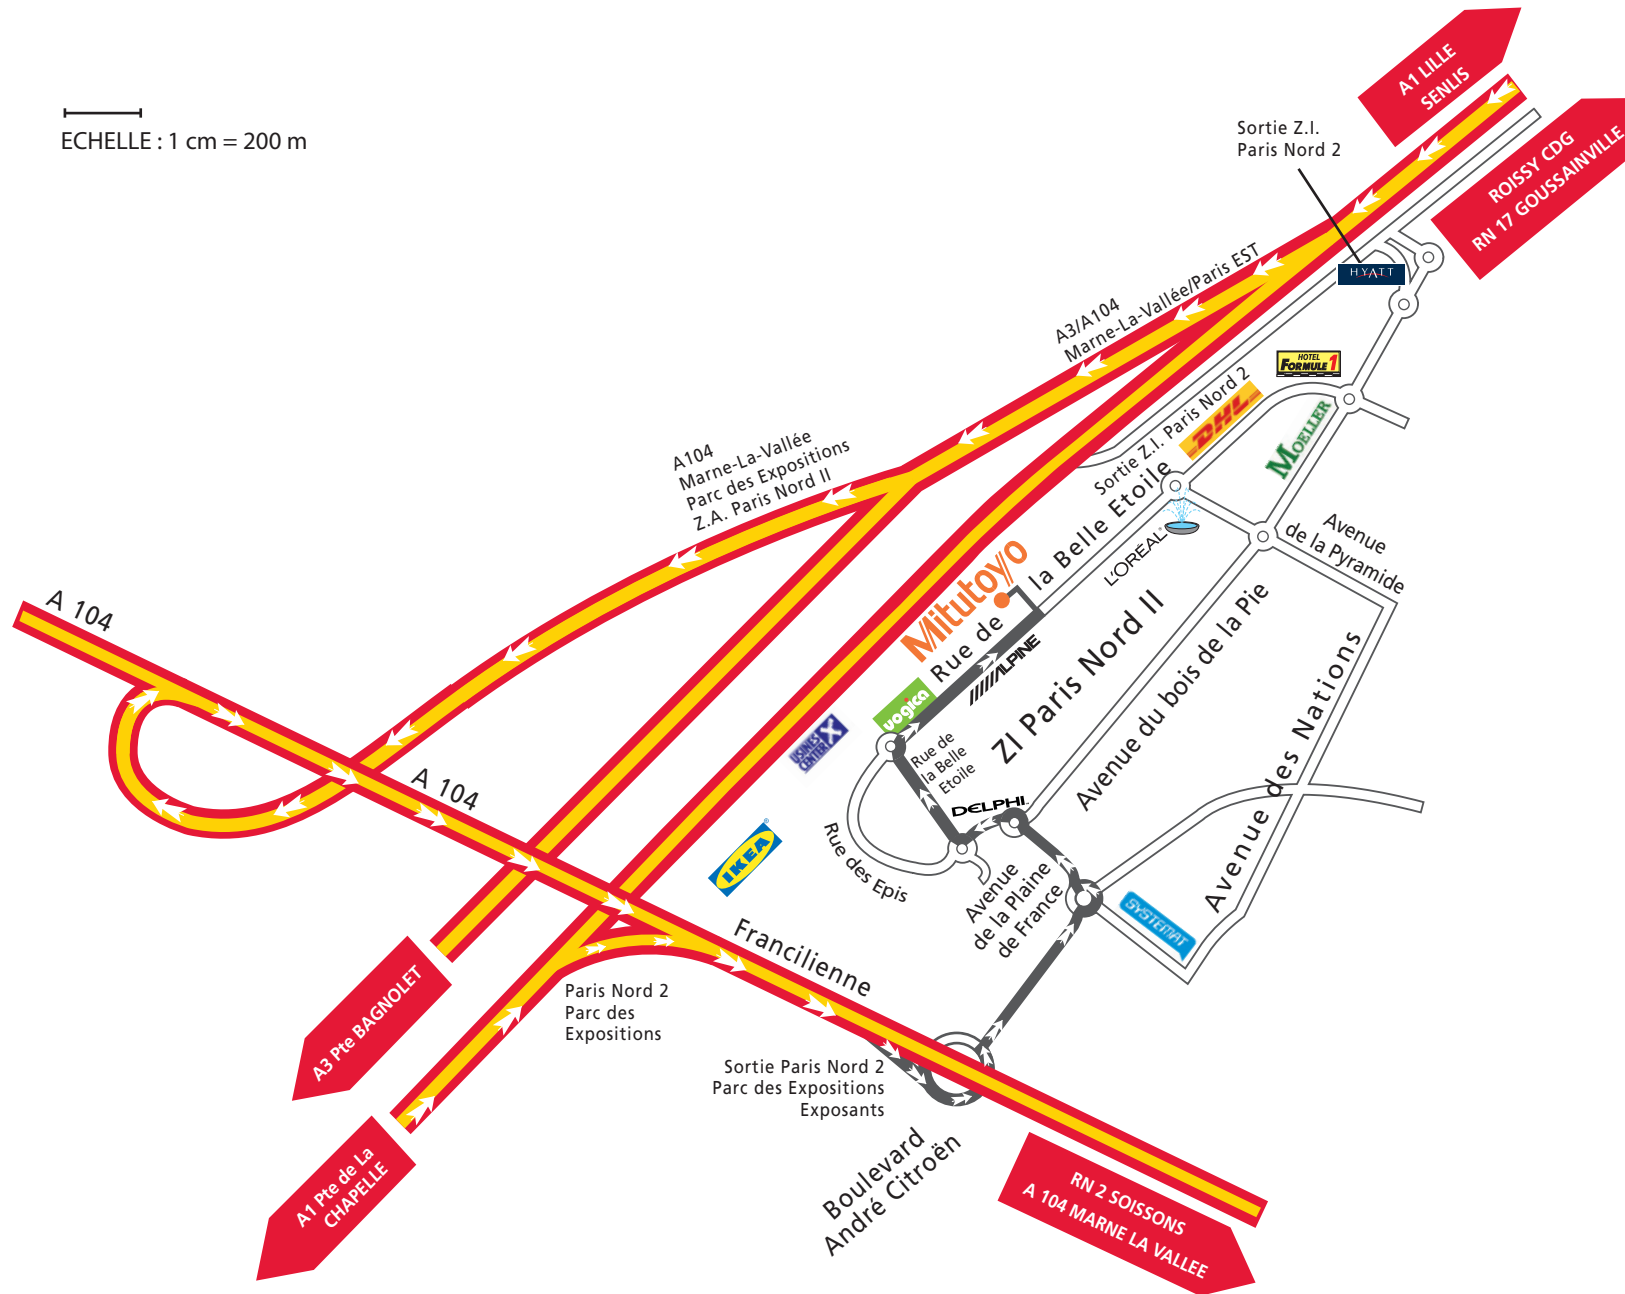

ACCÈS À MITUTOYO EN VOITURE

ECHELLE : 1 cm = 200 m

Depuis Lille/Senlis

- Prendre l'embranchement A3/A104 Marne La Vallée Paris EST
- Suivre la direction A104 Marne-la-Vallée Parc des expositions ZA Paris Nord II
- Sortie Paris Nord 2 Parc des Expositions exposants

Depuis Paris

- Suivre la direction Paris Nord 2 Parc des Expositions exposants
- Sortie Paris Nord 2 Parc des Expositions exposants

MITUTOYO France
Paris Nord 2 -123, rue de la Belle Étoile
BP 59267 ROISSY EN FRANCE
95957 ROISSY CDG CEDEX
Tél.+33 (0)1 49 38 35 00